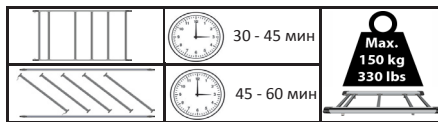

Инструкция по установке

Volkswagen Caddy Maxi - L2H1 (3006) 2200 x 1300

Инструменты

13

Чертёж по монтажу

Монтажный материал

		L2 (3006)
	LC 02 006	2x
	LC 02 007	2x
	LC 02 016	2x
	LC 02 017	2x
	M8	8x
	M8	14x
	M8	6x
	M8(x24)	6x
	M8x25	4x
	M8	4x
	30x5	200мм

Каждый раз проверяйте, чтобы болты и гайки были закручены.

Volkswagen Caddy Maxi - L2H1 (3006) 2200 x 1300

Всегда проверяйте!

Если у вас остались вопросы – звоните!
+7 (926) 424-70-62
G&C RUS

Volkswagen Caddy Maxi - L2H1 (3006) 2200 x 1300