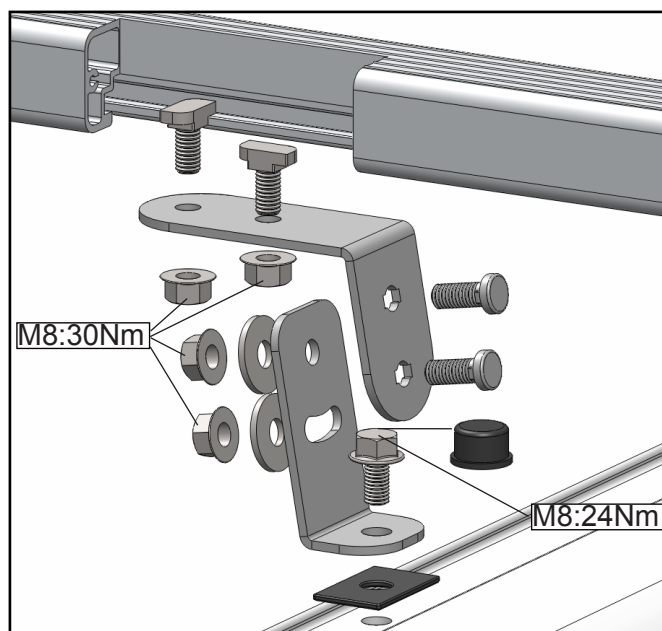

Инструкция по установке

Volkswagen Caddy Maxi - L2H1 (3006) 2200 x 1300

Инструменты

13

Чертёж по монтажу

Монтажный материал

		L2 (3006)
	LC 02 006	2x
	LC 02 007	2x
	LC 02 016	2x
	LC 02 017	2x
	M8	8x
	M8	14x
	M8	6x
	M8(x24)	6x
	M8x25	4x
	M8	4x
	30x5	200мм

Каждый раз проверяйте, чтобы болты и гайки были закручены.

Volkswagen Caddy Maxi - L2H1 (3006) 2200 x 1300

Всегда проверяйте!

Если у вас остались вопросы – звоните!
+7 (926) 424-70-62
G&C RUS

Volkswagen Caddy Maxi - L2H1 (3006) 2200 x 1300