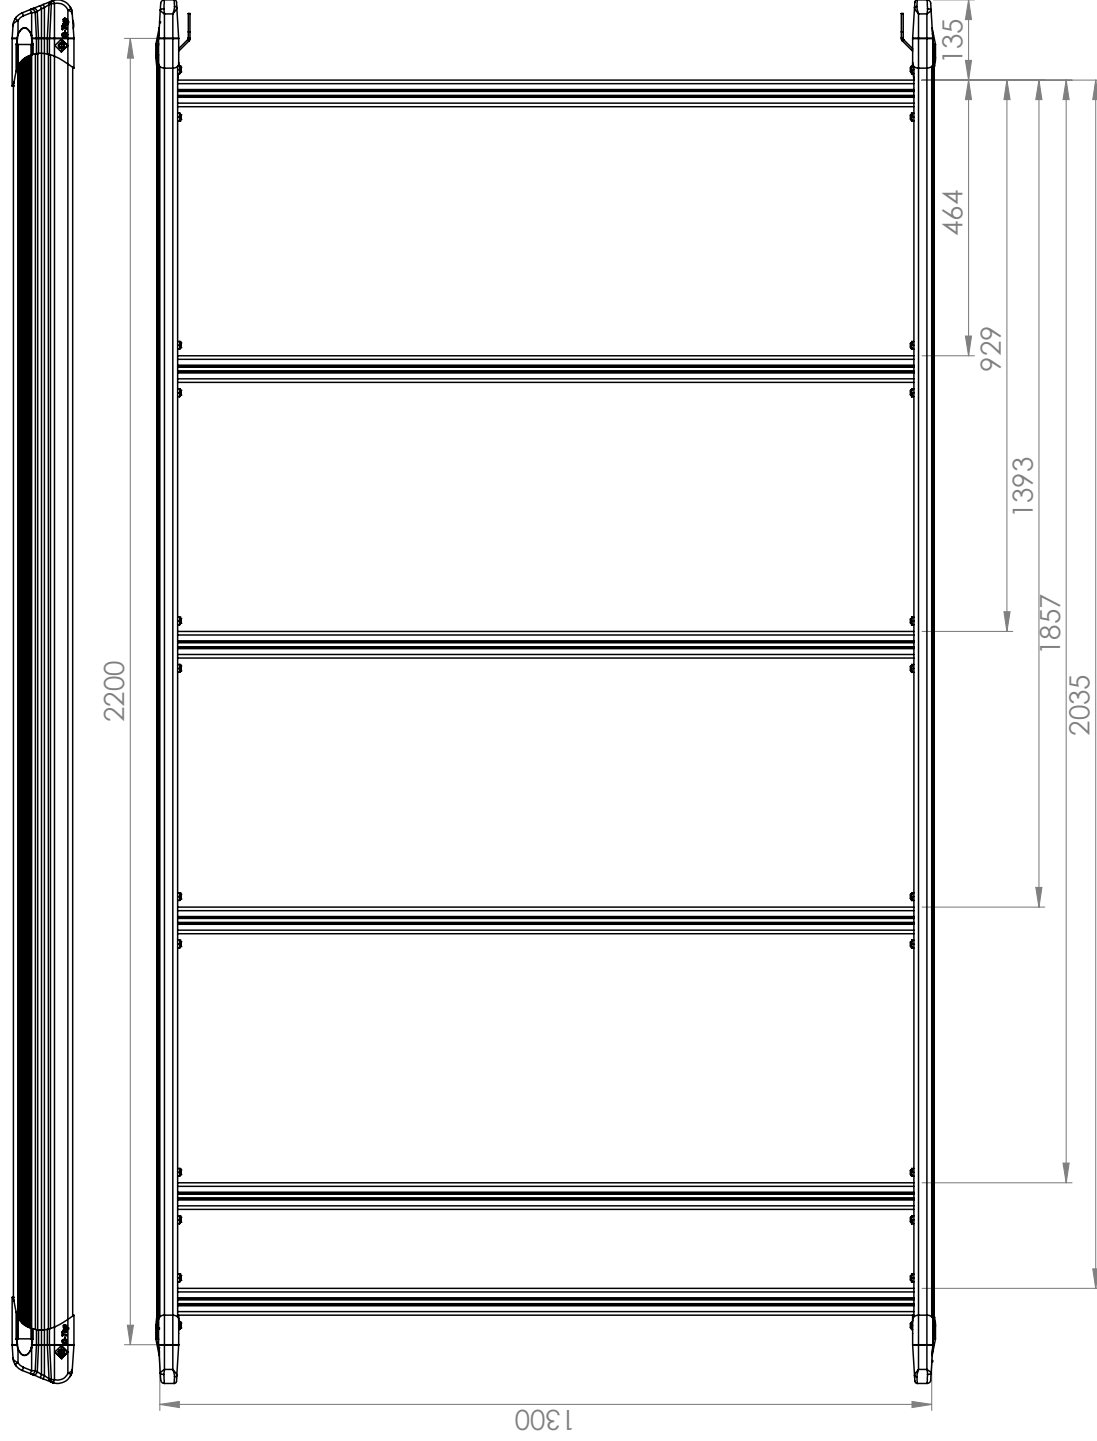

Инструкция по установке

Volkswagen Caddy Maxi - L2H1 (3006) 2200 x 1300

Инструменты

13

Чертёж по монтажу

Монтажный материал

		L2 (3006)
	LC 02 006	2x
	LC 02 007	2x
	LC 02 016	2x
	LC 02 017	2x
	M8	8x
	M8	14x
	M8	6x
	M8(x24)	6x
	M8x25	4x
	M8	4x
	30x5	200мм

Каждый раз проверяйте, чтобы болты и гайки были закручены.

Volkswagen Caddy Maxi - L2H1 (3006) 2200 x 1300

Всегда проверяйте!

Если у вас остались вопросы – звоните!
+7 (926) 424-70-62
G&C RUS

Volkswagen Caddy Maxi - L2H1 (3006) 2200 x 1300