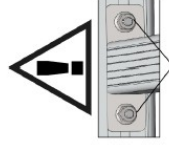

Инструкция по установке

Volkswagen Caddy Maxi - L2H1 (3006) 2200 x 1300

Инструменты

13

Чертёж по монтажу

Монтажный материал

		L2 (3006)
	LC 02 006	2x
	LC 02 007	2x
	LC 02 016	2x
	LC 02 017	2x
	M8	8x
	M8	14x
	M8	6x
	M8(x24)	6x
	M8x25	4x
	M8	4x
	30x5	200мм

Каждый раз проверяйте, чтобы болты и гайки были закручены.

Volkswagen Caddy Maxi - L2H1 (3006) 2200 x 1300

Всегда проверяйте!

Если у вас остались вопросы – звоните!
+7 (926) 424-70-62
G&C RUS

Volkswagen Caddy Maxi - L2H1 (3006) 2200 x 1300