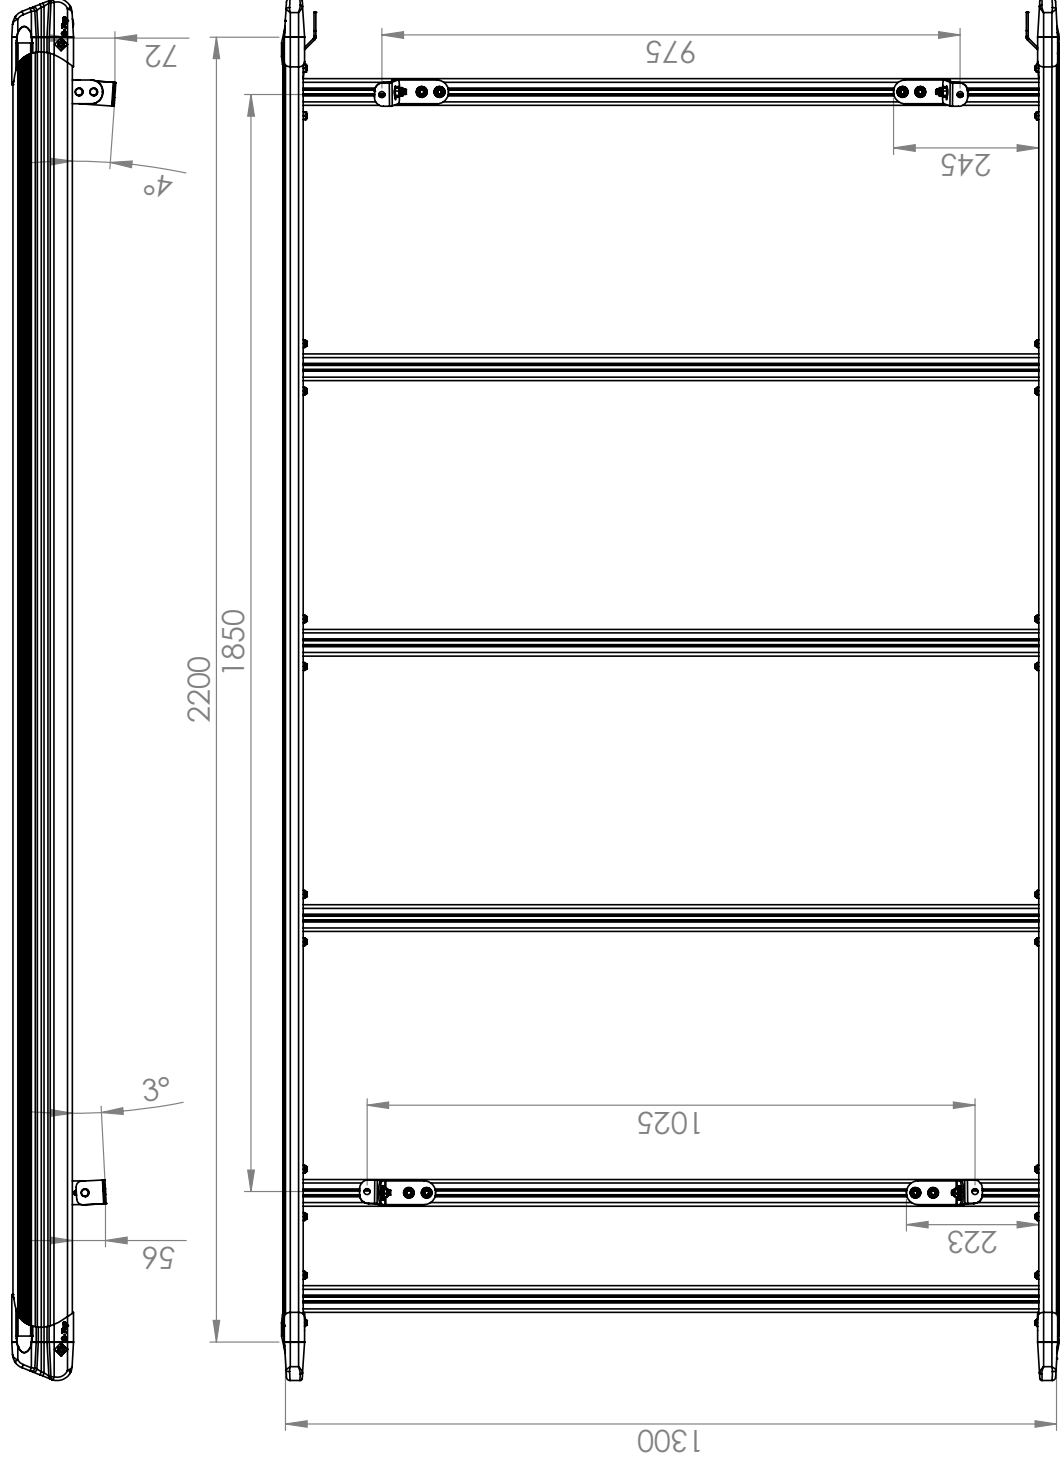

Инструкция по установке

Volkswagen Caddy Maxi - L2H1 (3006) 2200 x 1300

Инструменты

13

Чертёж по монтажу

Монтажный материал

		L2 (3006)
	LC 02 006	2x
	LC 02 007	2x
	LC 02 016	2x
	LC 02 017	2x
	M8	8x
	M8	14x
	M8	6x
	M8(x24)	6x
	M8x25	4x
	M8	4x
	30x5	200мм

Каждый раз проверяйте, чтобы болты и гайки были закручены.

Volkswagen Caddy Maxi - L2H1 (3006) 2200 x 1300

Всегда проверяйте!

Если у вас остались вопросы – звоните!
+7 (926) 424-70-62
G&C RUS

Volkswagen Caddy Maxi - L2H1 (3006) 2200 x 1300