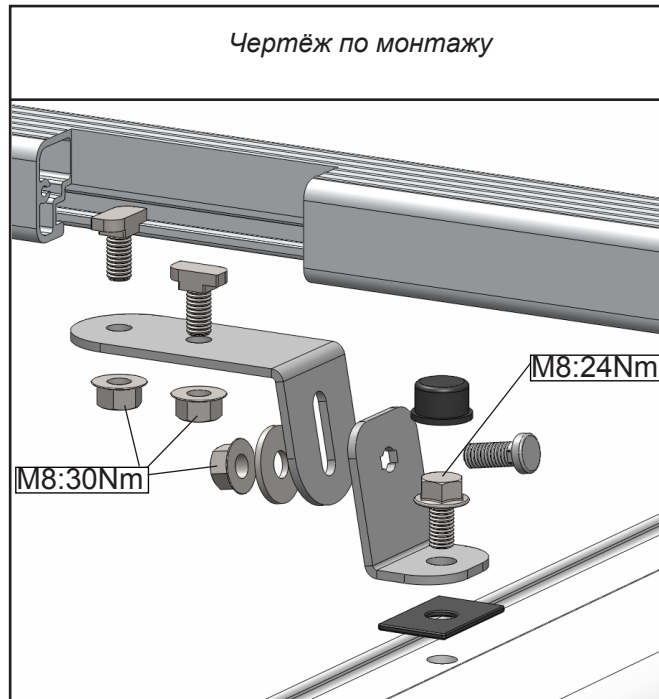

Инструкция по установке

Volkswagen Caddy Maxi - L2H1 (3006) 2200 x 1300

Инструменты

13

Чертёж по монтажу

Монтажный материал

		L2 (3006)
	LC 02 006	2x
	LC 02 007	2x
	LC 02 016	2x
	LC 02 017	2x
	M8	8x
	M8	14x
	M8	6x
	M8(x24)	6x
	M8x25	4x
	M8	4x
	30x5	200мм

Каждый раз проверяйте, чтобы болты и гайки были закручены.

Volkswagen Caddy Maxi - L2H1 (3006) 2200 x 1300

Всегда проверяйте!

Если у вас остались вопросы – звоните!
+7 (926) 424-70-62
G&C RUS

Volkswagen Caddy Maxi - L2H1 (3006) 2200 x 1300