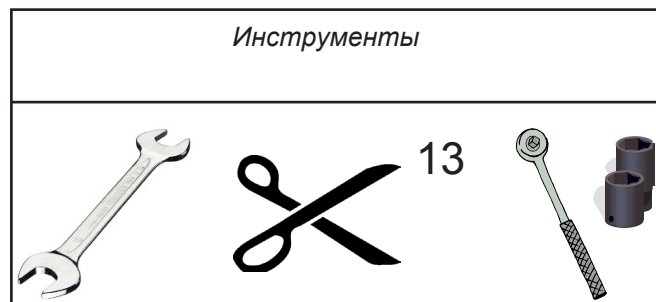

## Citroen Berlingo / Peugeot Partner - L1H1 (2730) 1800 x 1300

Монтажный материал		
	L1 (2730)	
	LC 02 016	4x
	LC 02 017	4x
	M8	8x
	M8	16x
	M8	8x
	M8(x24)	8x
	M8x25	4x
	M8	4x
	30x5	200mm

**Каждый раз проверяйте, чтобы болты и гайки были закручены.**