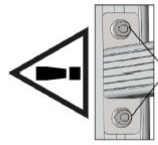

Citroen Berlingo / Peugeot Partner - L1H1 (2730) 1800 x 1300

Всегда проверяйте!

Если у вас остались вопросы – звоните!
+7 (926) 424-70-62
G&C RUS