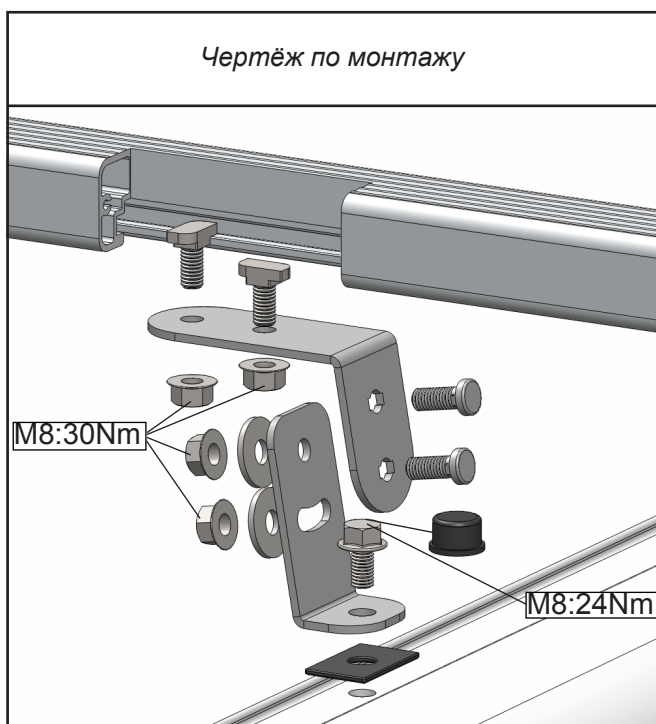

## Citroen Berlingo / Peugeot Partner - L1H1 (2730) 1800 x 1300

Монтажный материал		
	L1 (2730)	
	LC 02 016	4x
	LC 02 017	4x
	M8	8x
	M8	16x
	M8	8x
	M8(x24)	8x
	M8x25	4x
	M8	4x
	30x5	200mm

**Каждый раз проверяйте, чтобы болты и гайки были закручены.**