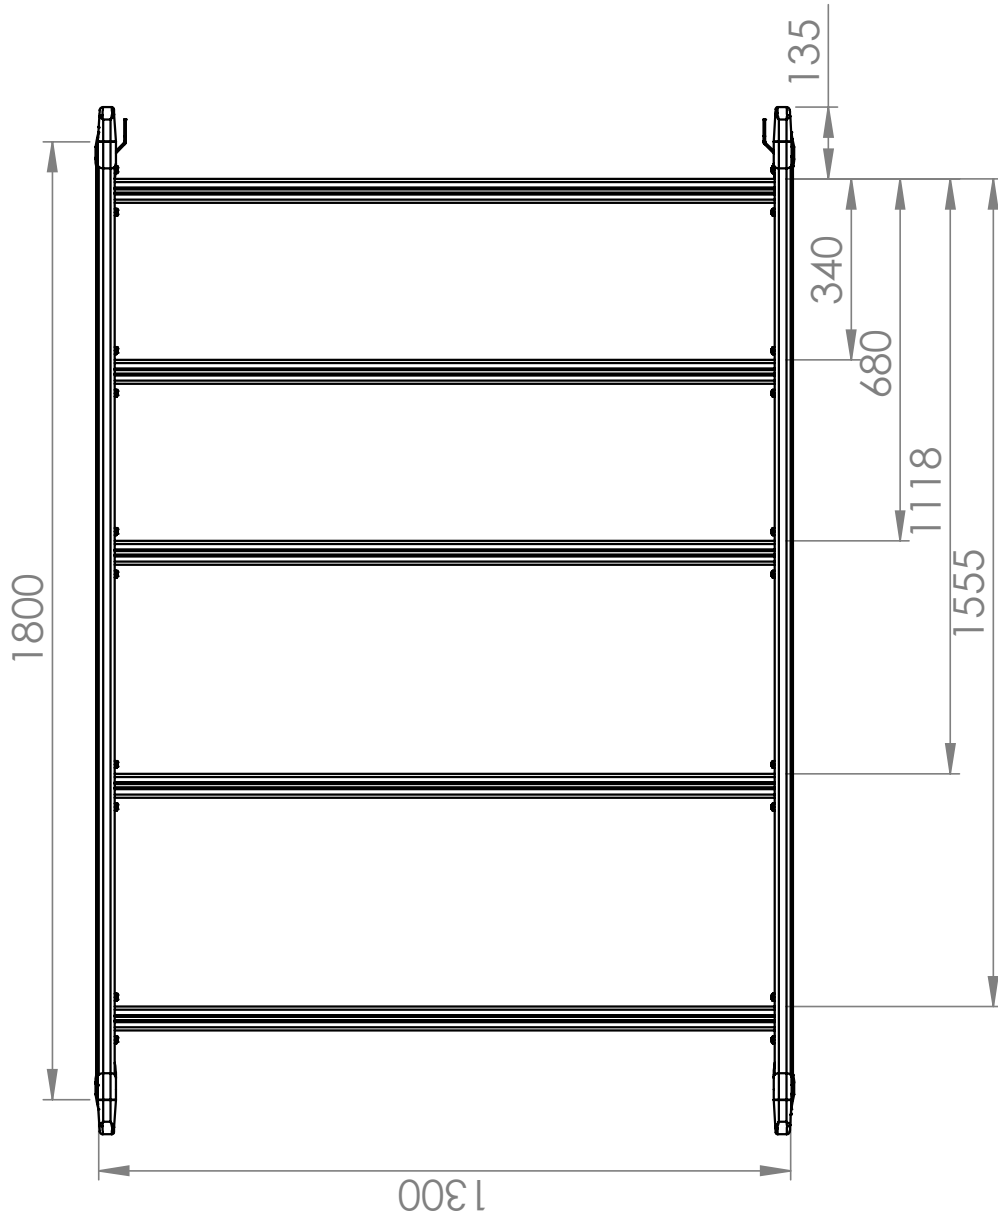

## Citroen Berlingo / Peugeot Partner - L1H1 (2730) 1800 x 1300

Монтажный материал		
	L1 (2730)	
	LC 02 016	4x
	LC 02 017	4x
	M8	8x
	M8	16x
	M8	8x
	M8(x24)	8x
	M8x25	4x
	M8	4x
	30x5	200mm

**Каждый раз проверяйте, чтобы болты и гайки были закручены.**

**Citroen Berlingo / Peugeot Partner - L1H1 (2730) 1800 x 1300**

Всегда проверяйте!

Если у вас остались вопросы – звоните!  
+7 (926) 424-70-62  
G&C RUS

**Citroen Berlingo / Peugeot Partner - L1H1 (2730) 1800 x 1300**