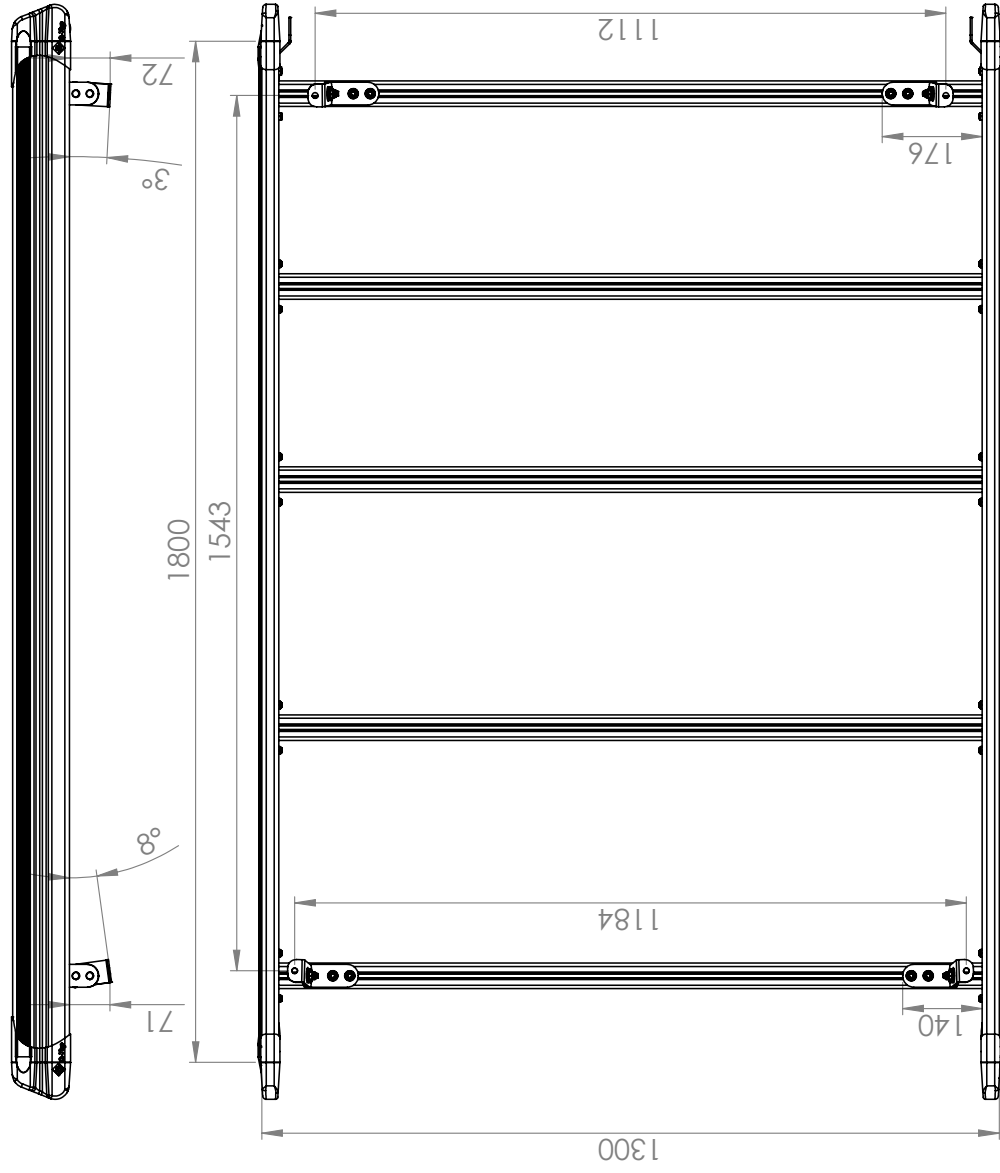

## Citroen Berlingo / Peugeot Partner - L1H1 (2730) 1800 x 1300

Монтажный материал		
	L1 (2730)	
	LC 02 016	4x
	LC 02 017	4x
	M8	8x
	M8	16x
	M8	8x
	M8(x24)	8x
	M8x25	4x
	M8	4x
	30x5	200mm

**Каждый раз проверяйте, чтобы болты и гайки были закручены.**

**Citroen Berlingo / Peugeot Partner - L1H1 (2730) 1800 x 1300**

Всегда проверяйте!

Если у вас остались вопросы – звоните!  
+7 (926) 424-70-62  
G&C RUS

**Citroen Berlingo / Peugeot Partner - L1H1 (2730) 1800 x 1300**