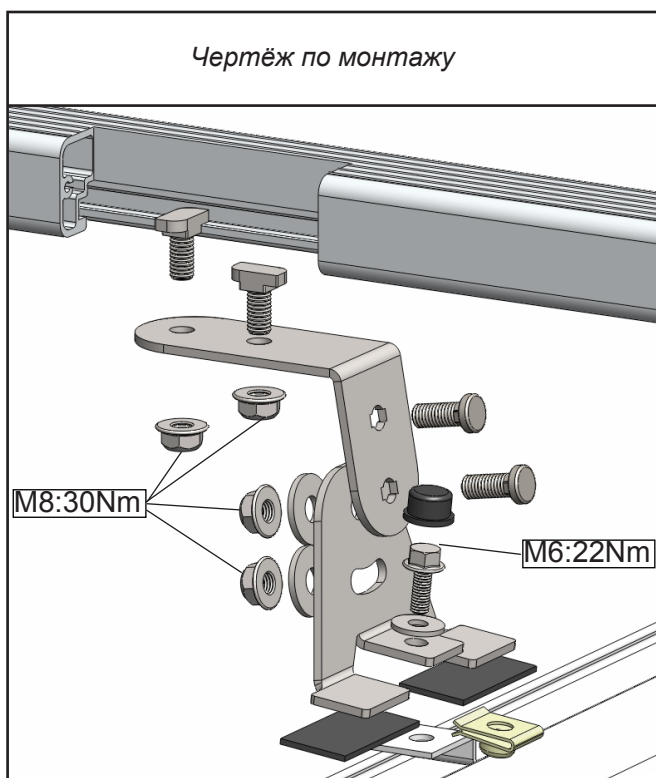

## Citroen Jumpy / Fiat Scudo / Peugeot Expert - L1H1 (3000) 2600 x 1500

Монтажный материал		
	L1H1 (3000)	
	LC 02 016	4x
	LC 02 024	4x
	M8	8x
	M8	16x
	M8	8x
	M8(x24)	8x
	M6x16	4x
	M6(x18)	4x
	M6	4x

**Каждый раз проверяйте, чтобы болты и гайки были закручены!**