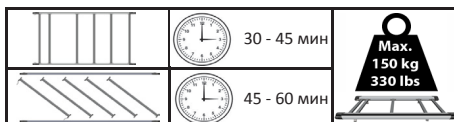

## Citroen Jumpy / Fiat Scudo / Peugeot Expert - L1H1 (3000) 2600 x 1500

Монтажный материал		
	L1H1 (3000)	
	LC 02 016	4x
	LC 02 024	4x
	M8	8x
	M8	16x
	M8	8x
	M8(x24)	8x
	M6x16	4x
	M6(x18)	4x
	M6	4x

**Каждый раз проверяйте, чтобы болты и гайки были закручены!**