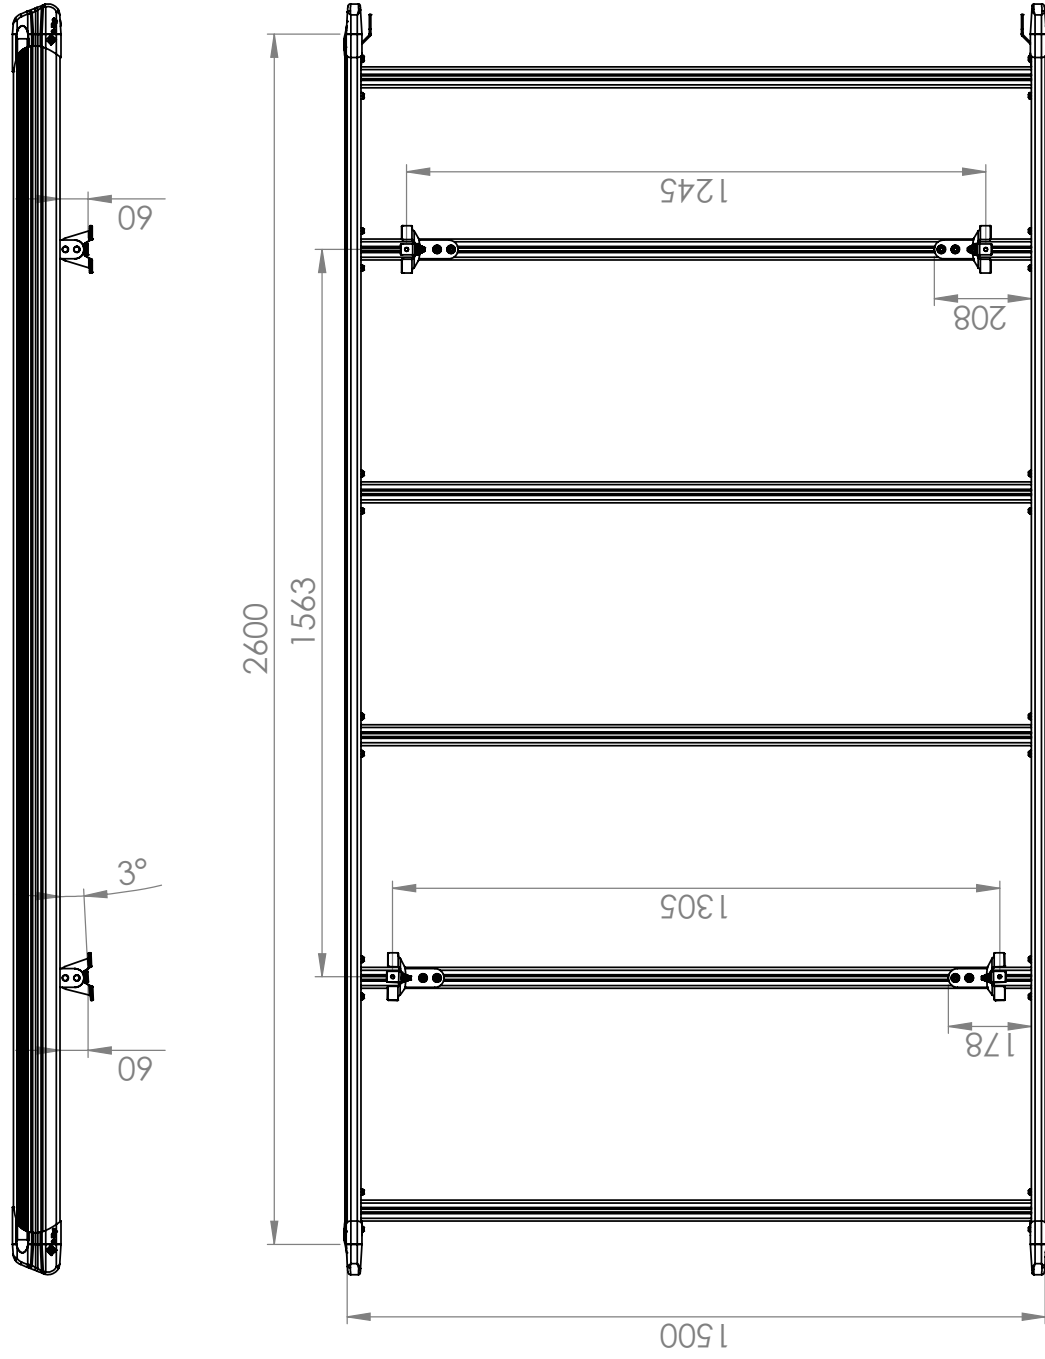

Citroen Jumpy / Fiat Scudo / Peugeot Expert - L1H1 (3000) 2600 x 1500

Если у вас остались вопросы – звоните!
+7 (926) 424-70-62
G&C RUS