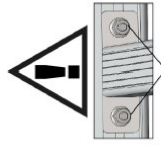

Citroen Jumpy / Fiat Scudo / Peugeot Expert - L1H1 (3000) 2600 x 1500

Всегда проверяйте!

Если у вас остались вопросы – звоните!
+7 (926) 424-70-62
G&C RUS