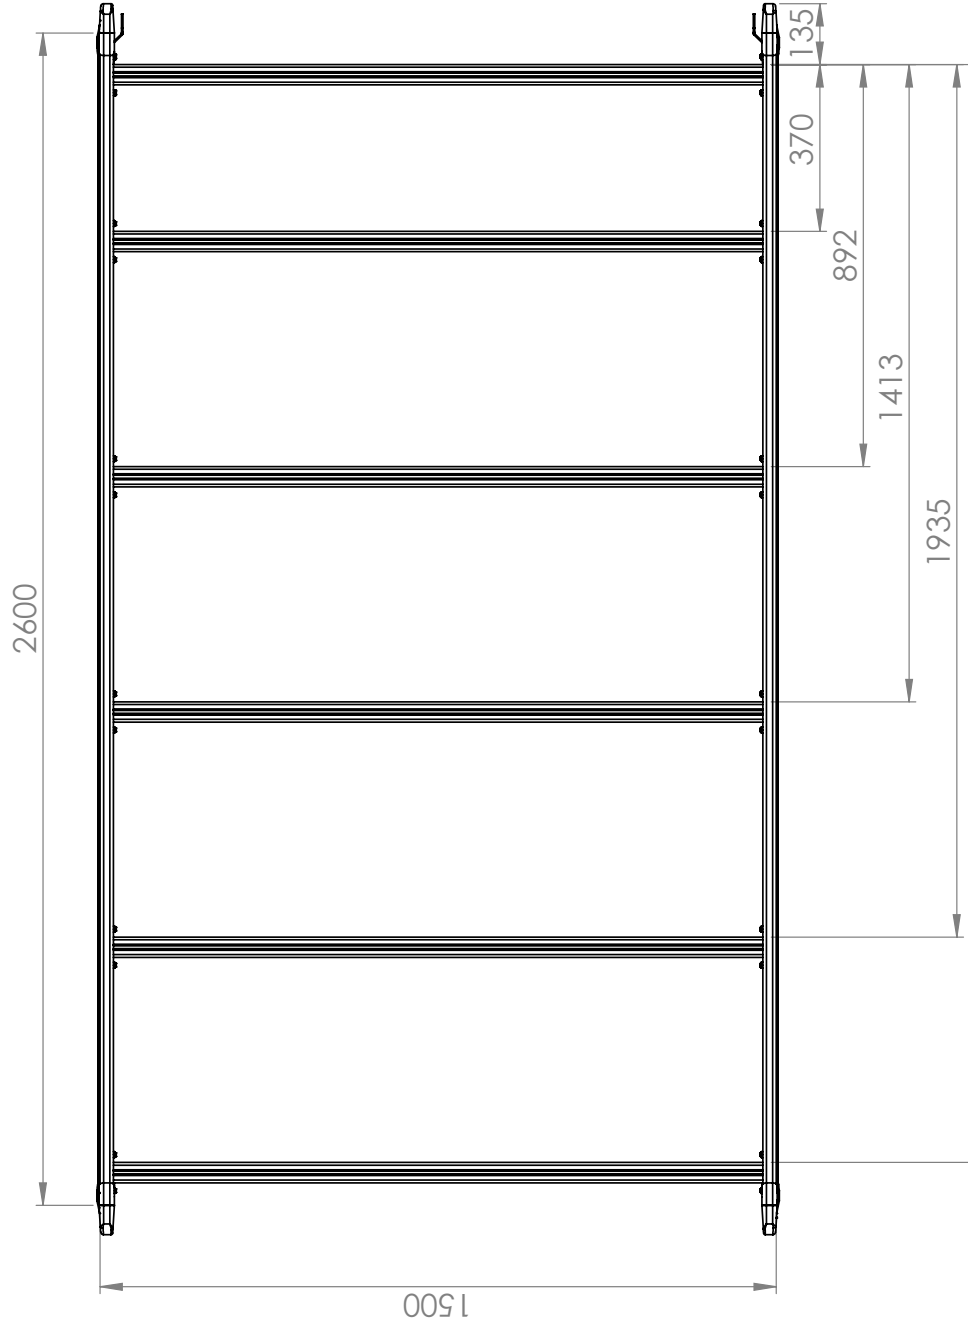

## Citroen Jumpy / Fiat Scudo / Peugeot Expert - L1H1 (3000) 2600 x 1500

Монтажный материал		
	L1H1 (3000)	
	LC 02 016	4x
	LC 02 024	4x
	M8	8x
	M8	16x
	M8	8x
	M8(x24)	8x
	M6x16	4x
	M6(x18)	4x
	M6	4x

**Каждый раз проверяйте, чтобы болты и гайки были закручены!**

**Citroen Jumpy / Fiat Scudo / Peugeot Expert - L1H1 (3000) 2600 x 1500**

Всегда проверяйте!

Если у вас остались вопросы – звоните!  
+7 (926) 424-70-62  
G&C RUS

**Citroen Jumpy / Fiat Scudo / Peugeot Expert - L1H1 (3000) 2600 x 1500**