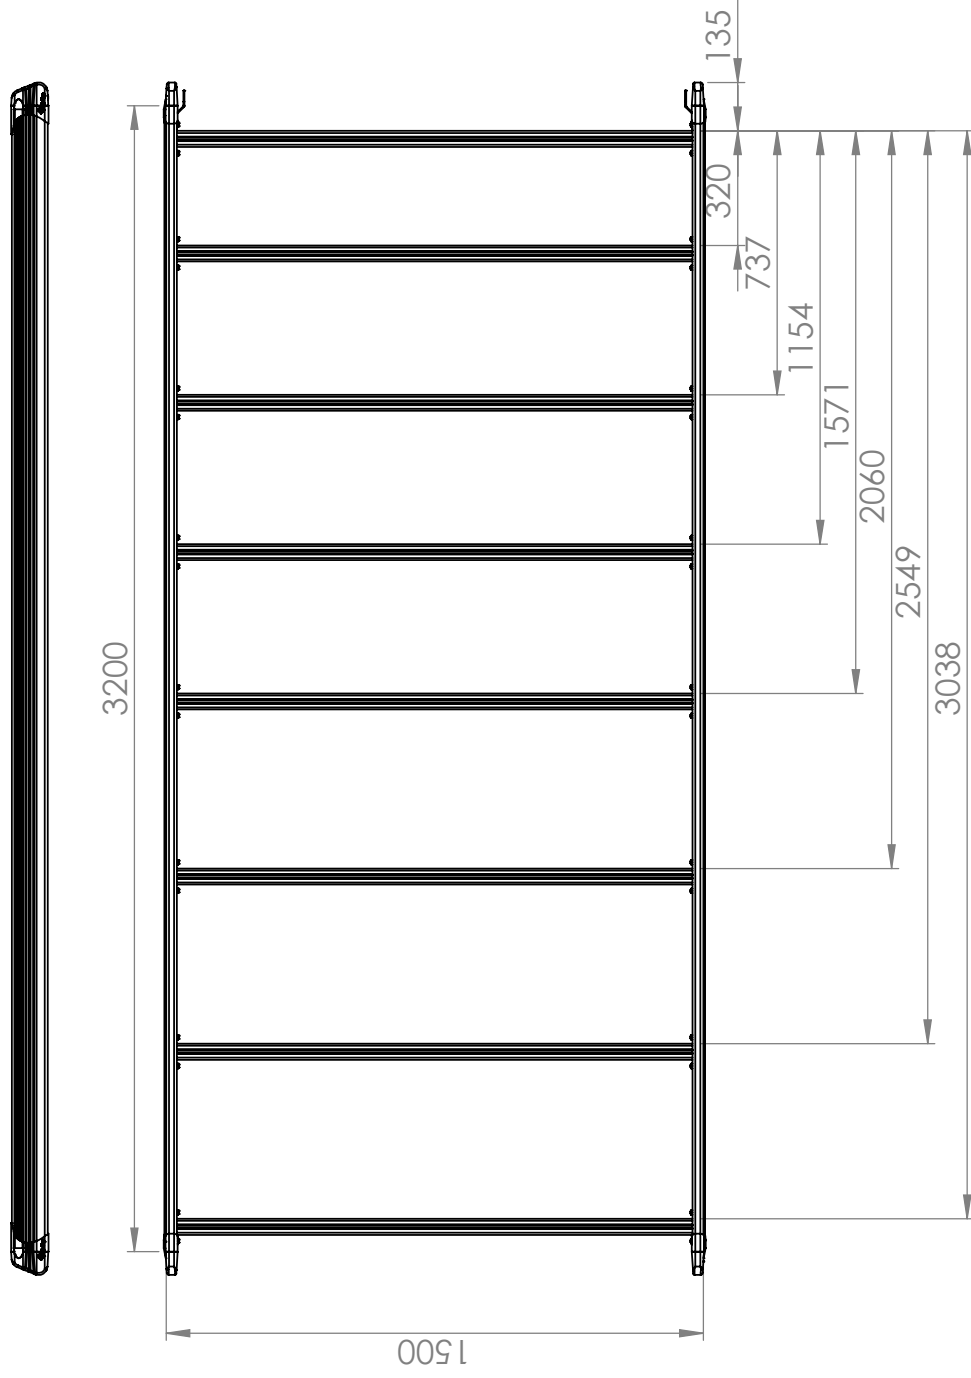

Инструкция по установке

Mercedes Vito - L3H1 (3430) 3200 x 1500

Монтажный материал		
	L3H1 (3430)	
	LC 02 007	2x
	LC 02 016	4x
	LC 02 003	2x
	LC 02 023	4x
	M8	12x
	M8	22x
	M8	10x
	M8(x24)	10x
	M6x16	6x
	M6(x18)	6x
	M6	6x
	30x5	900мм

Инструменты	
	10 + 13

Каждый раз проверяйте, чтобы болты и гайки были закручены.

Mercedes Vito - L3H1 (3430) 3200 x 1500

Всегда проверяйте!

Если у вас остались вопросы – звоните!
+7 (926) 424-70-62
G&C RUS

Mercedes Vito - L3H1 (3430) 3200 x 1500

Если у вас остались вопросы – звоните!
+7 (926) 424-70-62
G&C RUS