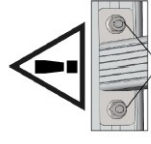

Инструкция по установке

Mercedes Vito - L3H1 (3430) 3200 x 1500

Монтажный материал		
	L3H1 (3430)	
	LC 02 007	2x
	LC 02 016	4x
	LC 02 003	2x
	LC 02 023	4x
	M8	12x
	M8	22x
	M8	10x
	M8(x24)	10x
	M6x16	6x
	M6(x18)	6x
	M6	6x
	30x5	900мм

Инструменты	
	10 + 13

Каждый раз проверяйте, чтобы болты и гайки были закручены.

Mercedes Vito - L3H1 (3430) 3200 x 1500

Всегда проверяйте!

Если у вас остались вопросы – звоните!
+7 (926) 424-70-62
G&C RUS