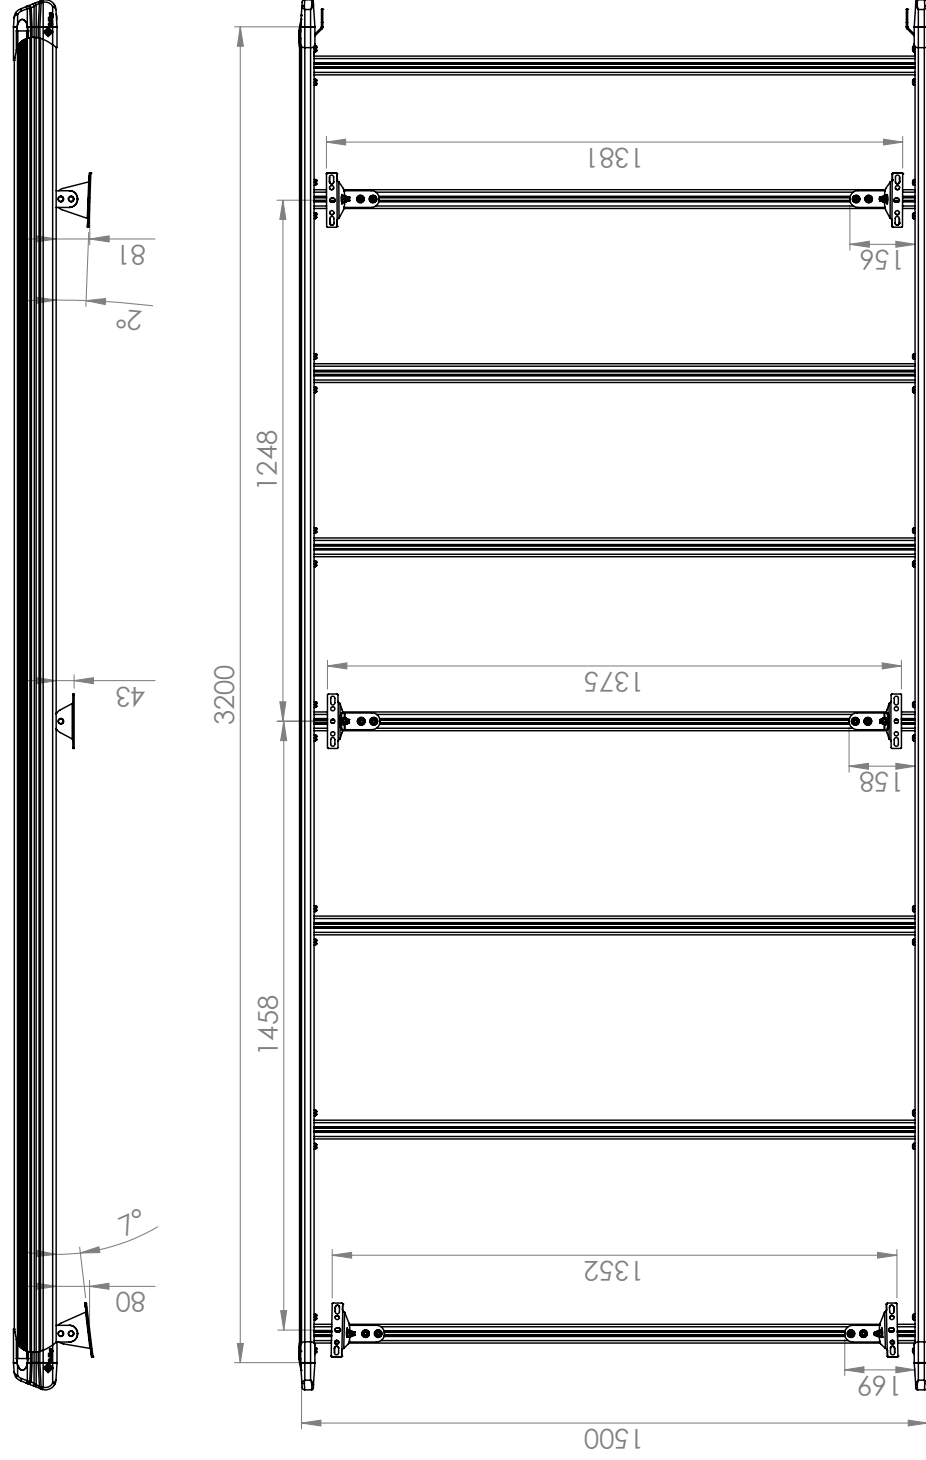

Инструкция по установке

Mercedes Vito - L3H1 (3430) 3200 x 1500

Монтажный материал		
	L3H1 (3430)	
	LC 02 007	2x
	LC 02 016	4x
	LC 02 003	2x
	LC 02 023	4x
	M8	12x
	M8	22x
	M8	10x
	M8(x24)	10x
	M6x16	6x
	M6(x18)	6x
	M6	6x
	30x5	900мм

Инструменты	
	10 + 13

Каждый раз проверяйте, чтобы болты и гайки были закручены.

Mercedes Vito - L3H1 (3430) 3200 x 1500

Всегда проверяйте!

Если у вас остались вопросы – звоните!
+7 (926) 424-70-62
G&C RUS

Mercedes Vito - L3H1 (3430) 3200 x 1500

Если у вас остались вопросы – звоните!
+7 (926) 424-70-62
G&C RUS