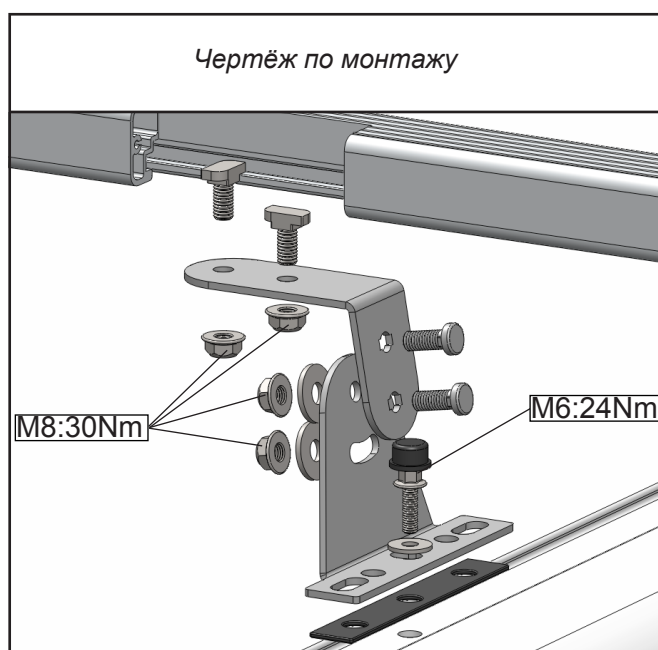

Инструкция по установке

Mercedes Vito - L3H1 (3430) 3200 x 1500

Монтажный материал		
	L3H1 (3430)	
	LC 02 007	2x
	LC 02 016	4x
	LC 02 003	2x
	LC 02 023	4x
	M8	12x
	M8	22x
	M8	10x
	M8(x24)	10x
	M6x16	6x
	M6(x18)	6x
	M6	6x
	30x5	900мм

Инструменты	
	10 + 13

Каждый раз проверяйте, чтобы болты и гайки были закручены.

Mercedes Vito - L3H1 (3430) 3200 x 1500

Всегда проверяйте!

Если у вас остались вопросы – звоните!
+7 (926) 424-70-62
G&C RUS