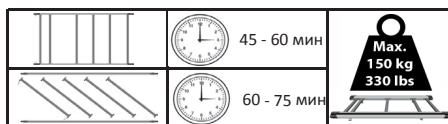

Инструкция по установке

Mercedes Vito - L3H1 (3430) 3200 x 1500

Монтажный материал		
	L3H1 (3430)	
	LC 02 007	2x
	LC 02 016	4x
	LC 02 003	2x
	LC 02 023	4x
	M8	12x
	M8	22x
	M8	10x
	M8(x24)	10x
	M6x16	6x
	M6(x18)	6x
	M6	6x
	30x5	900мм

Инструменты	
	10 + 13

Каждый раз проверяйте, чтобы болты и гайки были закручены.

Mercedes Vito - L3H1 (3430) 3200 x 1500

Всегда проверяйте!

Если у вас остались вопросы – звоните!
+7 (926) 424-70-62
G&C RUS