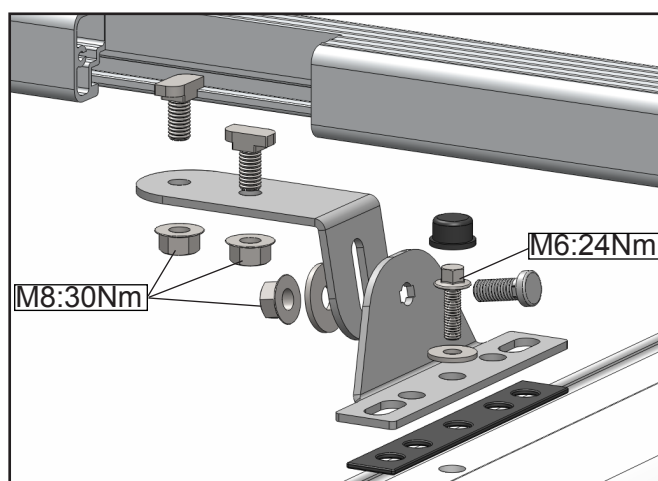

Инструкция по установке

Mercedes Vito - L3H1 (3430) 3200 x 1500

Монтажный материал		
	L3H1 (3430)	
	LC 02 007	2x
	LC 02 016	4x
	LC 02 003	2x
	LC 02 023	4x
	M8	12x
	M8	22x
	M8	10x
	M8(x24)	10x
	M6x16	6x
	M6(x18)	6x
	M6	6x
	30x5	900мм

Инструменты	
	10 + 13

Каждый раз проверяйте, чтобы болты и гайки были закручены.

Mercedes Vito - L3H1 (3430) 3200 x 1500

Всегда проверяйте!

Если у вас остались вопросы – звоните!
+7 (926) 424-70-62
G&C RUS

Mercedes Vito - L3H1 (3430) 3200 x 1500

Если у вас остались вопросы – звоните!
+7 (926) 424-70-62
G&C RUS