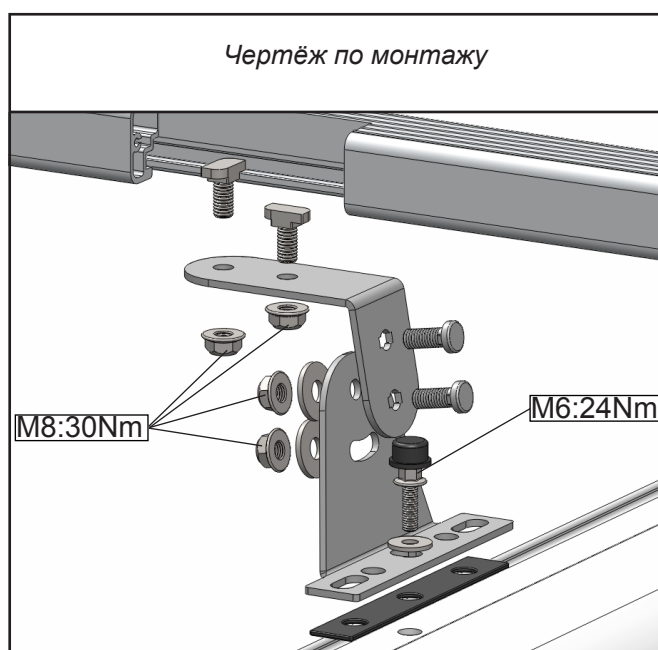

Инструкция по установке

Mercedes Vito - L3H1 (3430) 3000 x 1500

Монтажный материал		
	L3H1 (3430)	
	LC 02 007	2x
	LC 02 016	4x
	LC 02 003	2x
	LC 02 023	4x
	M8	12x
	M8	22x
	M8	10x
	M8(x24)	10x
	M6x16	6x
	M6(x18)	6x
	M6	6x
	30x5	900мм

Каждый раз проверяйте, чтобы болты и гайки были закручены.

Mercedes Vito - L3H1 (3430) 3000 x 1500

Всегда проверяйте!

Если у вас остались вопросы – звоните!
+7 (926) 424-70-62
G&C RUS