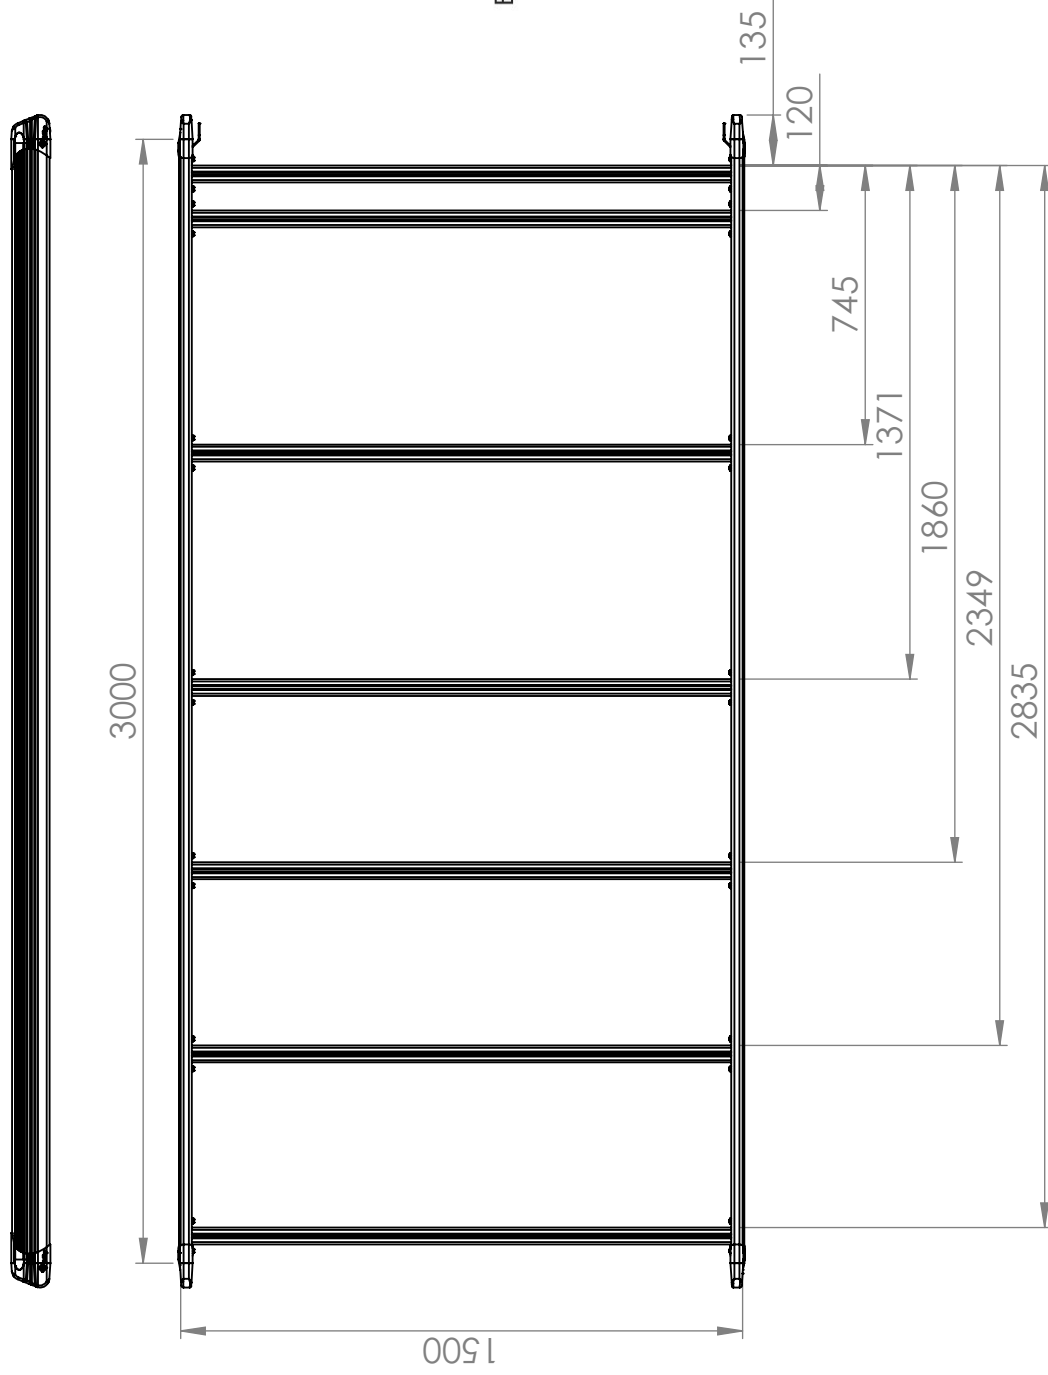

Инструкция по установке

Mercedes Vito - L3H1 (3430) 3000 x 1500

Монтажный материал		
	L3H1 (3430)	
	LC 02 007	2x
	LC 02 016	4x
	LC 02 003	2x
	LC 02 023	4x
	M8	12x
	M8	22x
	M8	10x
	M8(x24)	10x
	M6x16	6x
	M6(x18)	6x
	M6	6x
	30x5	900мм

Каждый раз проверяйте, чтобы болты и гайки были закручены.

Mercedes Vito - L3H1 (3430) 3000 x 1500

Всегда проверяйте!

Если у вас остались вопросы – звоните!
+7 (926) 424-70-62
G&C RUS