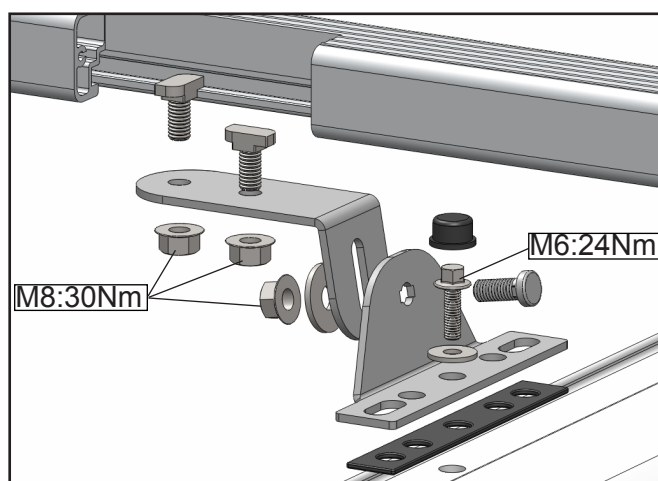

Инструкция по установке

Mercedes Vito - L3H1 (3430) 3000 x 1500

Монтажный материал		
	L3H1 (3430)	
	LC 02 007	2x
	LC 02 016	4x
	LC 02 003	2x
	LC 02 023	4x
	M8	12x
	M8	22x
	M8	10x
	M8(x24)	10x
	M6x16	6x
	M6(x18)	6x
	M6	6x
	30x5	900мм

Каждый раз проверяйте, чтобы болты и гайки были закручены.

Mercedes Vito - L3H1 (3430) 3000 x 1500

Всегда проверяйте!

Если у вас остались вопросы – звоните!
+7 (926) 424-70-62
G&C RUS