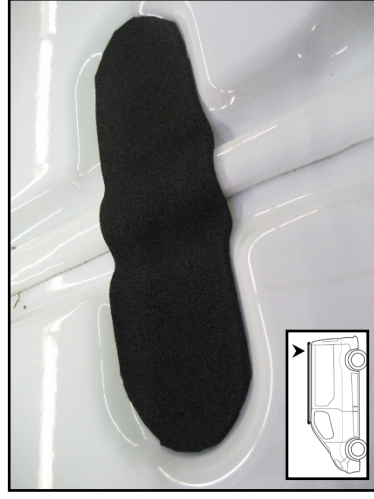

Ford Transit Custom - L2H2 (3300) 2400 x 1300

Если у вас остались вопросы – звоните!
+7 (926) 424-70-62
G&C RUS