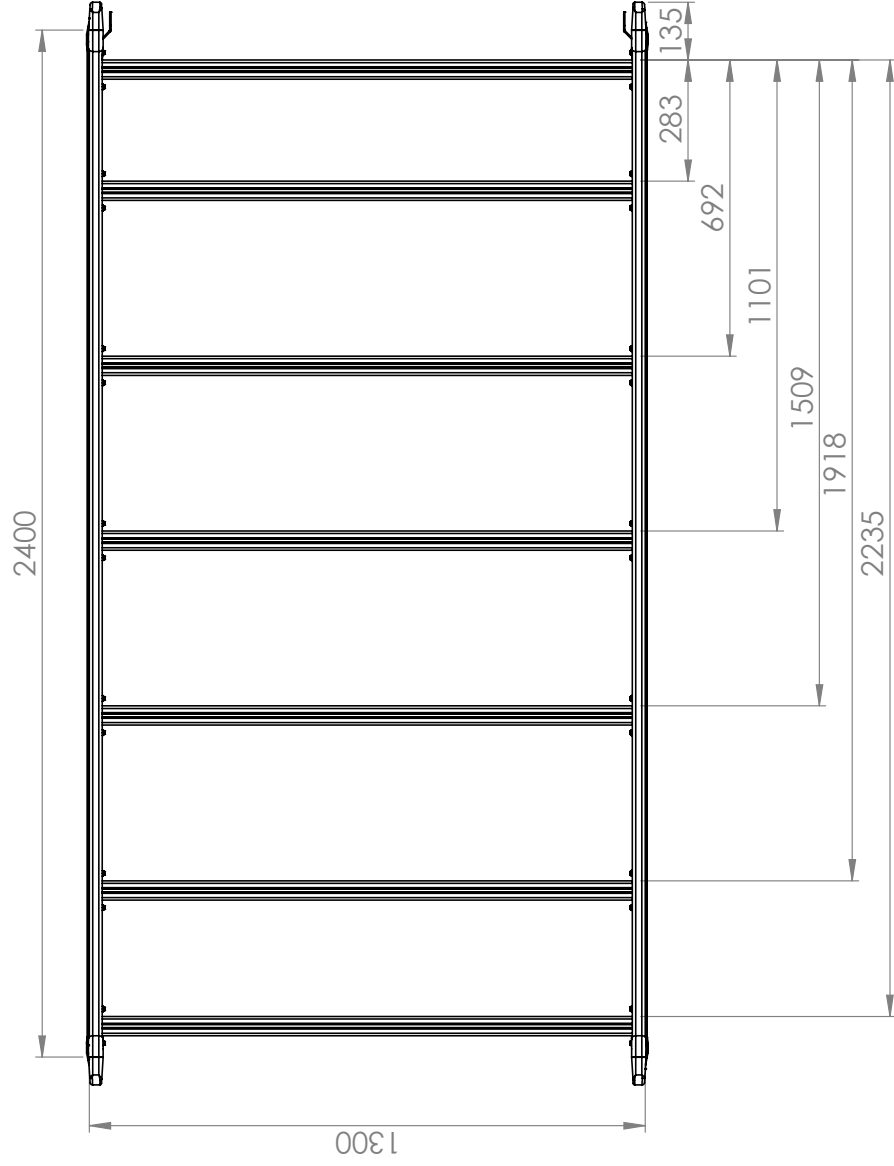

Ford Transit Custom - L2H2 (3300) 2400 x 1300

Всегда проверяйте!

Если у вас остались вопросы – звоните!
+7 (926) 424-70-62
G&C RUS

MV.578 Version #01 -
02-2014