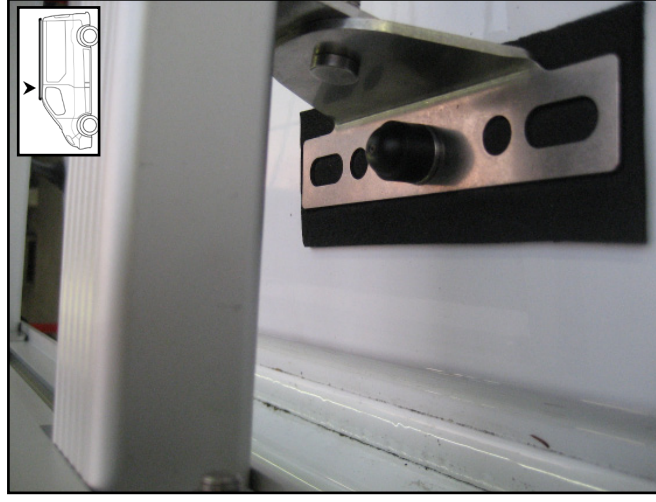

Ford Transit Custom - L2H2 (3300) 2400 x 1300

Если у вас остались вопросы – звоните!
+7 (926) 424-70-62
G&C RUS