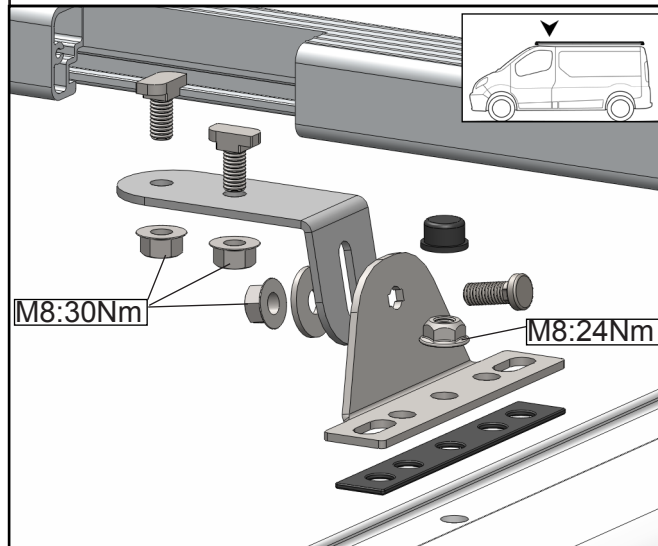

Чертёж по монтажу

Монтажный материал

	L2H2 (3300)	✓	
	LC 02 003	2x	
	LC 02 007	2x	
	LC 02 016	2x	
	LC 02 023	2x	
		2x	
	M8	10x	
	M8	6x	
	M8	20x	
	M8x20	4x	
	M8	6x	
	M8(x24)	10x	
	M8(x36)	4x	
	50x3 !	620MM