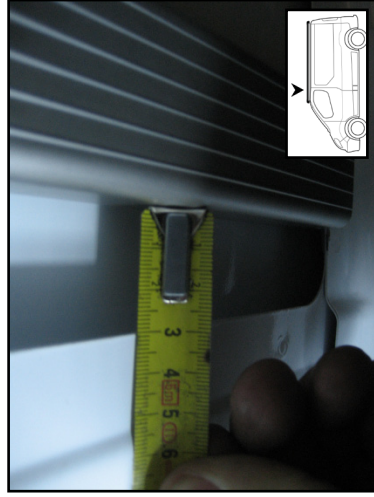

Ford Transit Custom - L2H2 (3300) 2400 x 1300

Если у вас остались вопросы – звоните!
+7 (926) 424-70-62
G&C RUS