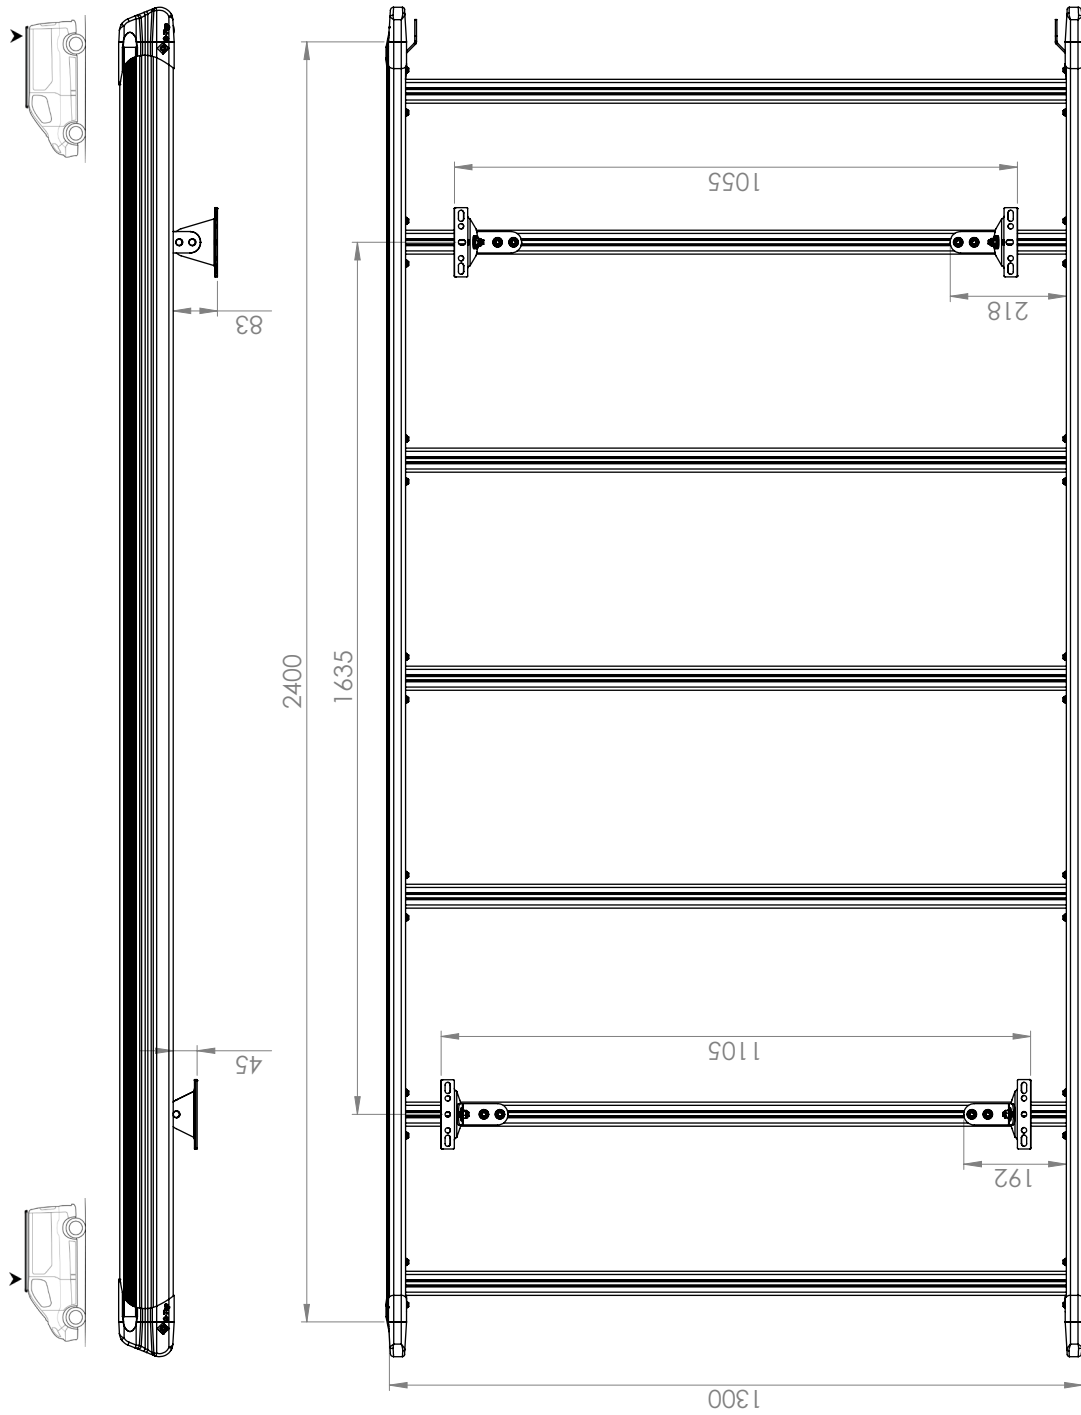

## Ford Transit Custom - L2H2 (3300) 2400 x 1300

# Ford Transit Custom - L2H2 (3300) 2400 x 1300

Всегда проверяйте!

Если у вас остались вопросы – звоните!  
+7 (926) 424-70-62  
G&C RUS

MV.578 Version #01 -  
02-2014

# Ford Transit Custom - L2H2 (3300) 2400 x 1300

Если у вас остались вопросы – звоните!  
+7 (926) 424-70-62  
G&C RUS