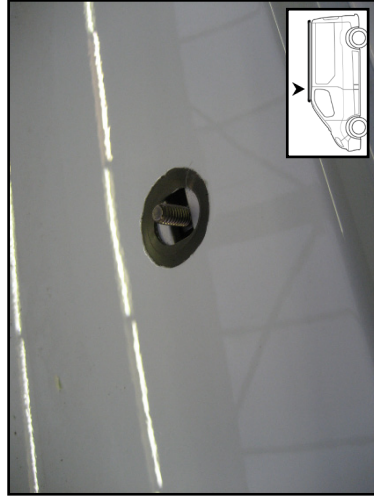

Ford Transit Custom - L2H2 (3300) 2400 x 1300

Если у вас остались вопросы – звоните!
+7 (926) 424-70-62
G&C RUS