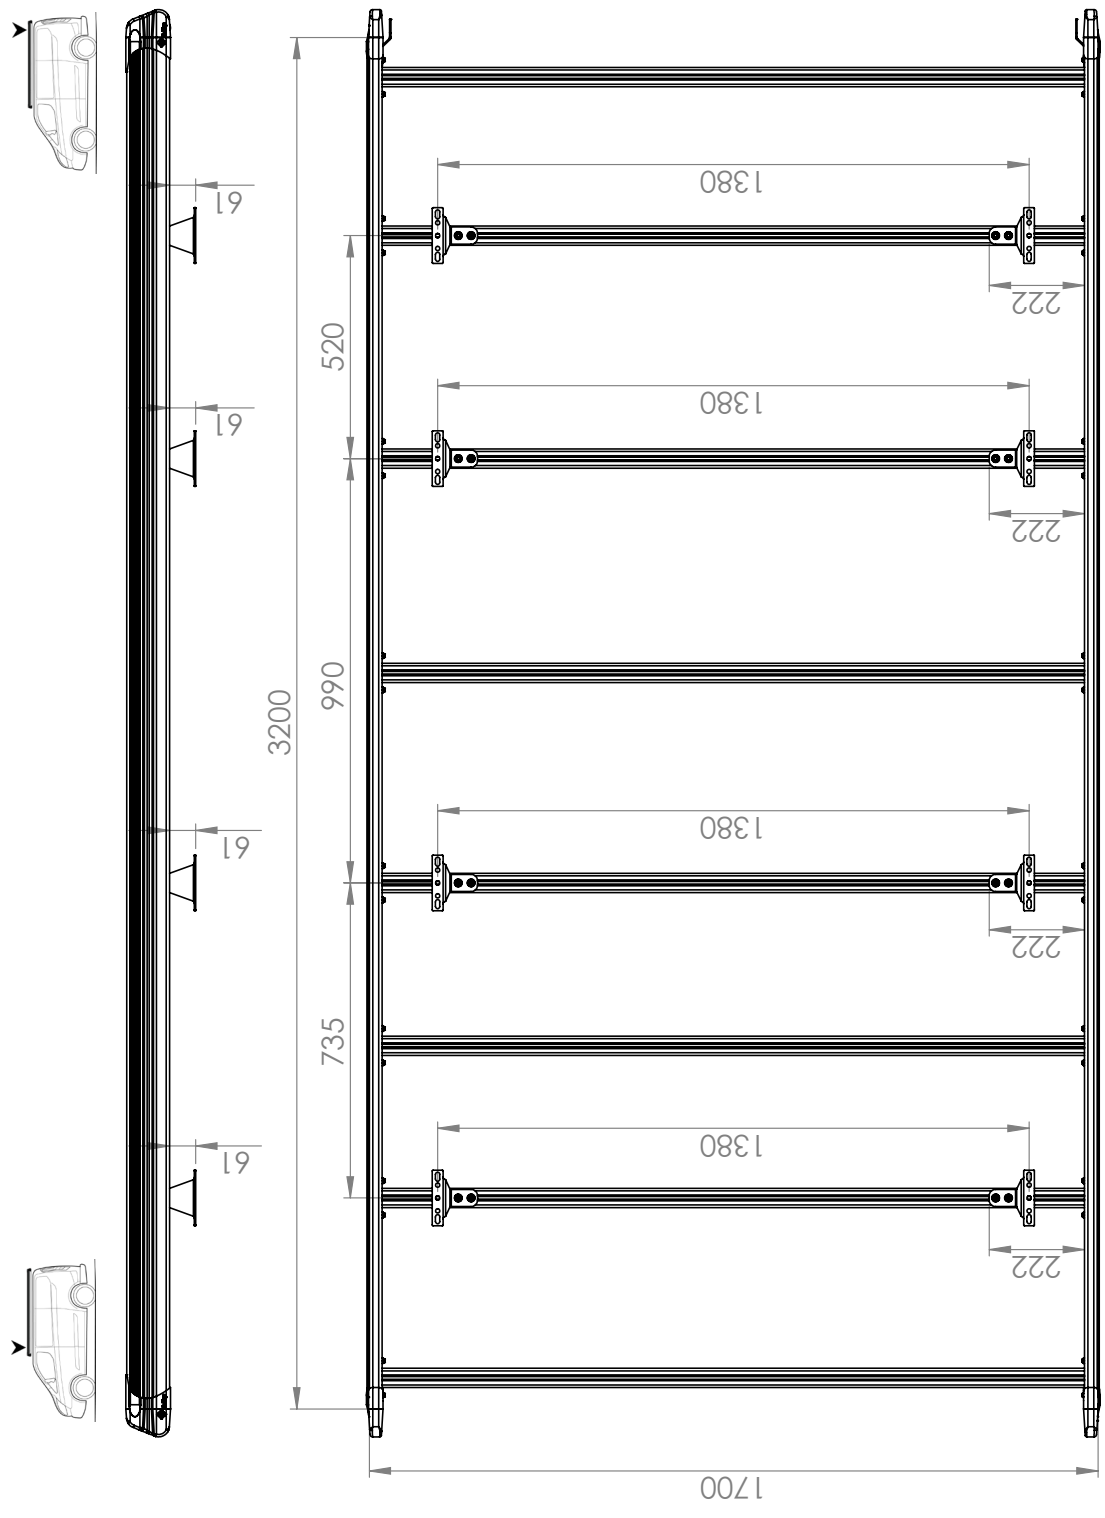

Инструкция по установке

Ford Transit - L3H2 (3750) 3200 x 1700

Монтажный материал

L3H2 (3750)		8x		M8x25 39.8051		8x		✓
	LC 02 001				M8		8x	
	39.8043		16x		M8		8x	
	39.8103		16x		20.0229		1000mm	
	39.8055		16x		30x5 20.0243			
Name:		Datum:		Name:		Date:		
Naam:		Datum:		Naam:		Date:		
Unterschrift:		Datum:		Unterschrift:		Date:		
handtekening:		Datum:		handtekening:		Date:		
Signature:		Datum:		Signature:		Date:		

10 / 13

Если у вас остались вопросы – звоните!
+7 (926) 424-70-62
G&C RUS

Ford Transit - L3H2 (3750) 3200 x 1700

Всегда проверяйте!

Если у вас остались вопросы – звоните!
+7 (926) 424-70-62
G&C RUS

2

Каждый раз проверяйте, чтобы болты и гайки были закручены.

Если у вас остались вопросы – звоните!
+7 (926) 424-70-62
G&C RUS

Ford Transit - L3H2 (3750) 3200 x 1700

3

Если у вас остались вопросы – звоните!
+7 (926) 424-70-62
G&C RUS