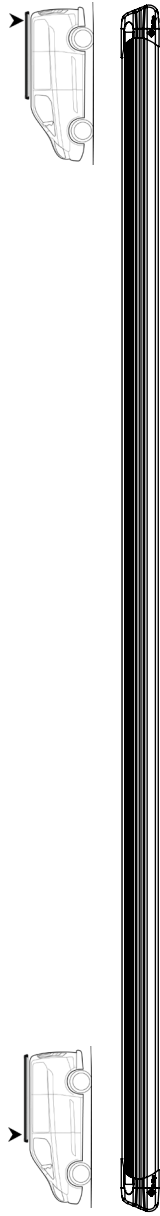

Инструкция по установке

Ford Transit - L3H2 (3750) 3200 x 1700

Монтажный материал

L3H2 (3750)		8x		M8x25 39.8051		8x		✓
	LC 02 001				M8		8x	
	39.8043		16x		M8		8x	
	39.8103		16x		20.0229		1000mm	
	39.8055		16x		30x5 20.0243			
Name:		Datum:		Name:		Date:		
Naam:		Datum:		Naam:		Date:		
Unterschrift:		Datum:		Unterschrift:		Date:		
handtekening:		Datum:		handtekening:		Date:		
Signature:		Datum:		Signature:		Date:		

10 / 13

Если у вас остались вопросы – звоните!
+7 (926) 424-70-62
G&C RUS

Ford Transit - L3H2 (3750) 3200 x 1700

Всегда проверяйте!

Если у вас остались вопросы – звоните!
+7 (926) 424-70-62
G&C RUS

2

Каждый раз проверяйте, чтобы болты и гайки были закручены.

Если у вас остались вопросы – звоните!
+7 (926) 424-70-62
G&C RUS

Ford Transit - L3H2 (3750) 3200 x 1700

3

Если у вас остались вопросы – звоните!
+7 (926) 424-70-62
G&C RUS