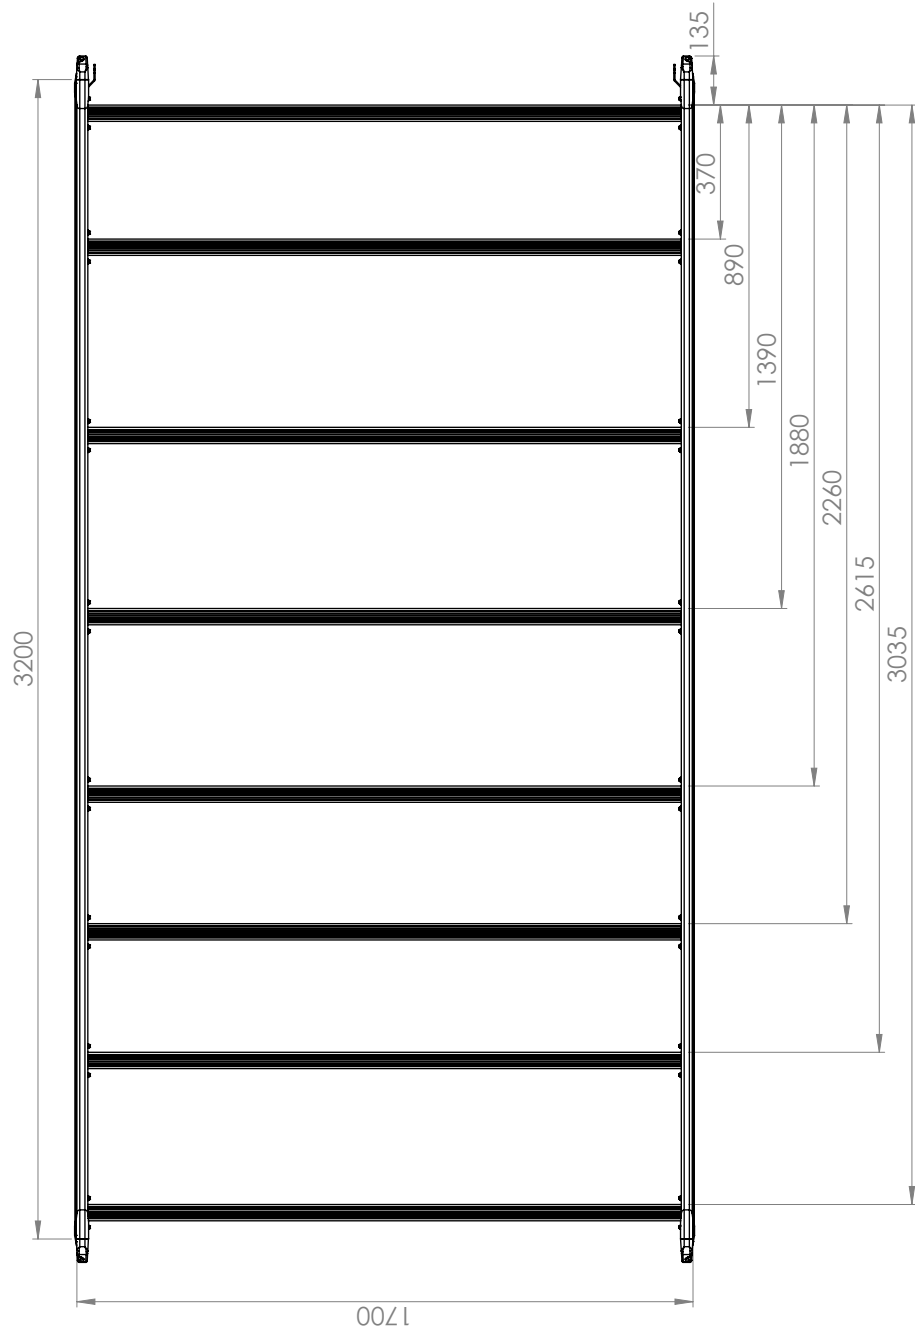

Инструкция по установке

Ford Transit - L3H2 (3750) 3200 x 1700

Монтажный материал

L3H2 (3750)		8x		M8x25 39.8051		8x		✓
	LC 02 001				M8		8x	
	39.8043		16x		M8		8x	
	39.8103		16x		20.0229		1000mm	
	39.8055		16x		30x5 20.0243			
Name:		Datum:		Name:		Date:		
Naam:		Datum:		Naam:		Date:		
Unterschrift:		Datum:		Unterschrift:		Date:		
handtekening:		Datum:		handtekening:		Date:		
Signature:		Datum:		Signature:		Date:		

10 / 13

Если у вас остались вопросы – звоните!
+7 (926) 424-70-62
G&C RUS

Ford Transit - L3H2 (3750) 3200 x 1700

Всегда проверяйте!

Если у вас остались вопросы – звоните!
+7 (926) 424-70-62
G&C RUS

2

Каждый раз проверяйте, чтобы болты и гайки были закручены.

Если у вас остались вопросы – звоните!
+7 (926) 424-70-62
G&C RUS

Ford Transit - L3H2 (3750) 3200 x 1700

3

Если у вас остались вопросы – звоните!
+7 (926) 424-70-62
G&C RUS