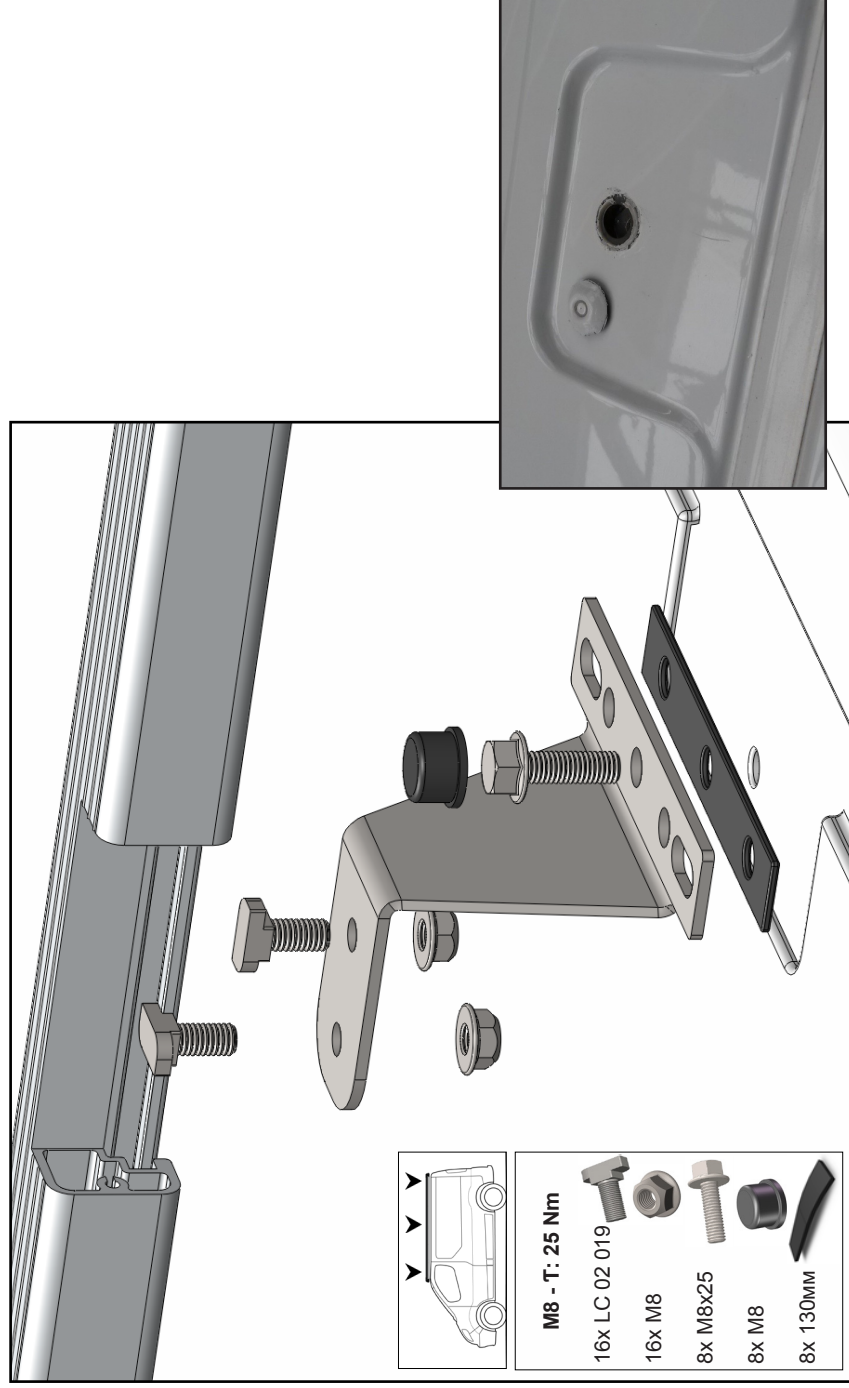

Инструкция по установке

Ford Transit - L3H2 (3750) 3200 x 1700

Монтажный материал

L3H2 (3750)		8x		M8x25 39.8051		8x		✓
	LC 02 001				M8		8x	
	39.8043		16x		M8		8x	
	39.8103		16x		20.0229		1000mm	
	39.8055		16x		30x5 20.0243			
Name:		Datum:		Name:		Date:		
Naam:		Datum:		Naam:		Date:		
Unterschrift:		Datum:		Unterschrift:		Date:		
handtekening:		Datum:		handtekening:		Date:		
Signature:		Datum:		Signature:		Date:		

10 / 13

Если у вас остались вопросы – звоните!
+7 (926) 424-70-62
G&C RUS

Ford Transit - L3H2 (3750) 3200 x 1700

Всегда проверяйте!

Если у вас остались вопросы – звоните!
+7 (926) 424-70-62
G&C RUS

2

Каждый раз проверяйте, чтобы болты и гайки были закручены.