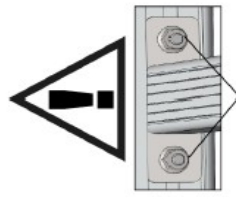

Инструкция по установке

Ford Transit - L3H2 (3750) 3200 x 1700

Монтажный материал

L3H2 (3750)		8x		M8x25 39.8051		8x		✓
	LC 02 001				M8		8x	
	39.8043		16x		M8		8x	
	39.8103		16x		20.0229		1000mm	
	39.8055		16x		30x5 20.0243			
Name:		Datum:		Name:		Date:		
Naam:		Datum:		Naam:		Date:		
Unterschrift:		Datum:		Unterschrift:		Date:		
handtekening:		Datum:		handtekening:		Date:		
Signature:		Datum:		Signature:		Date:		

10 / 13

Если у вас остались вопросы – звоните!
+7 (926) 424-70-62
G&C RUS

Ford Transit - L3H2 (3750) 3200 x 1700

Всегда проверяйте!

Если у вас остались вопросы – звоните!
+7 (926) 424-70-62
G&C RUS

2

Каждый раз проверяйте, чтобы болты и гайки были закручены.